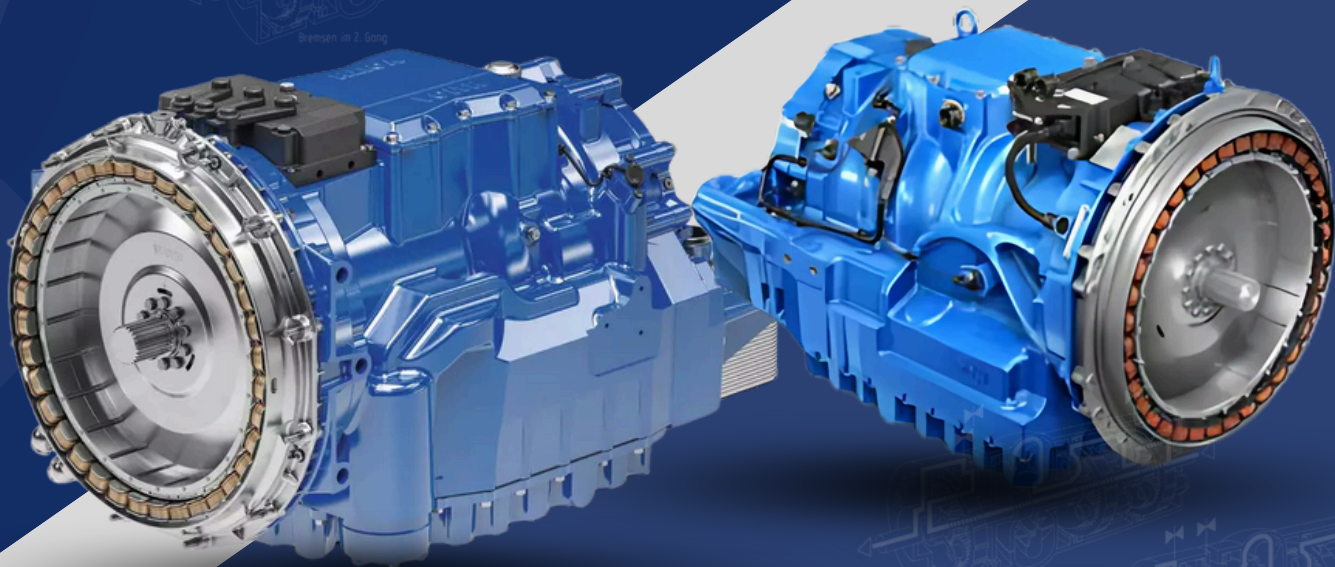

VOTRE PARTENAIRE VOITH EN ALGÉRIE

SPÉCIALISTE DE LA MAINTENANCE DES
ÉQUIPEMENTS DE TRANSMISSIONS AUTOMATIQUES

VOITH

Notre entreprise est un acteur de référence dans la rénovation mécanique lourde. Forte d'une expertise reconnue, nous intervenons dans les secteurs du transport, de l'industrie lourde et des engins travaux publics. Grâce à des **partenariats solides** avec des leaders mondiaux tels que **Voith équipements transmissions**, **motorisations tel que : Cummin's, Caterpillar, Mercedes et Yuchai**, nous garantissons des interventions conformes **aux normes constructeurs** avec accès aux pièces d'origine et aux technologies de pointe.